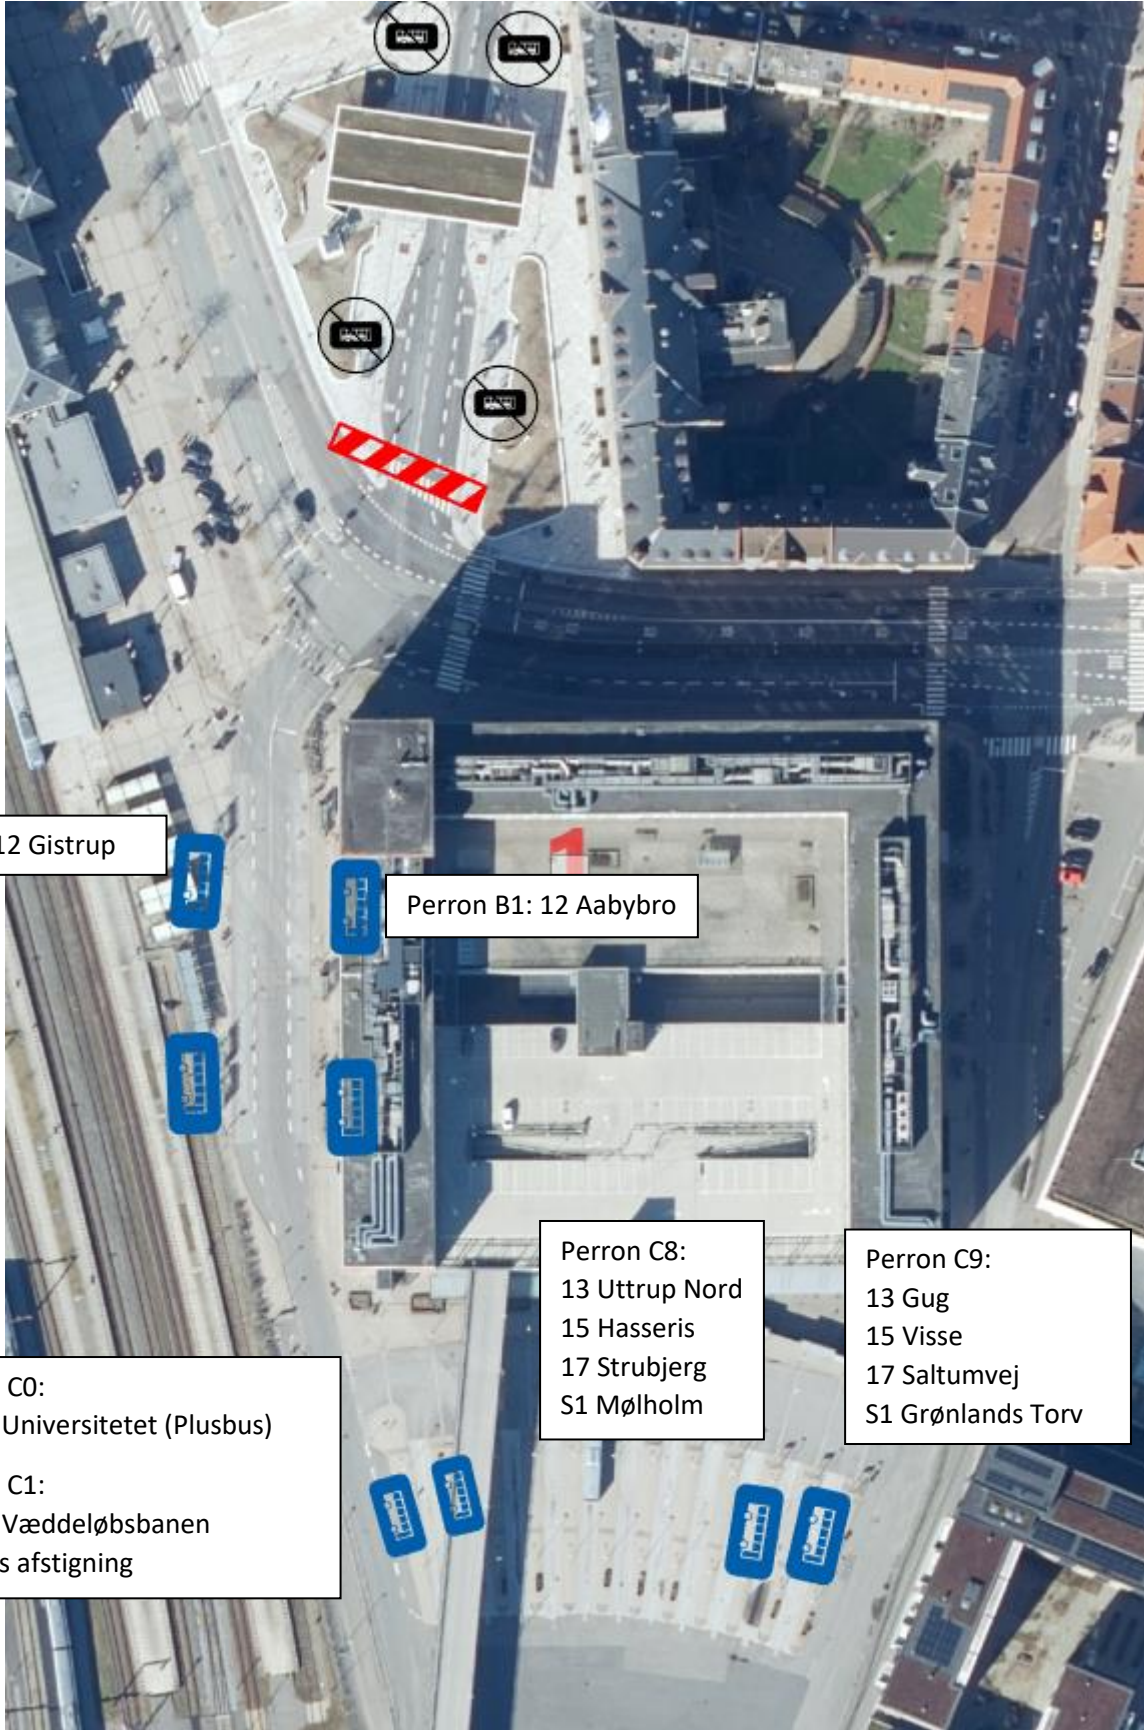

Busstop i forbindelse med
International- og Børnekarneval
17/5-24 fra kl. 16:30 til 20:00
18/5-24 fra kl. 10:00 til 11:00

Perron B3: 12 Gistrup

Perron B1: 12 Aabybro

Perron C0:
2 mod Universitetet (Plusbus)

Perron C1:
2 mod Væddeløbsbanen
Plusbus afstigning

Perron C8:
13 Uttrup Nord
15 Hasseris
17 Strubjerg
S1 Mølholm

Perron C9:
13 Gug
15 Visse
17 Saltumvej
S1 Grønlands Torv